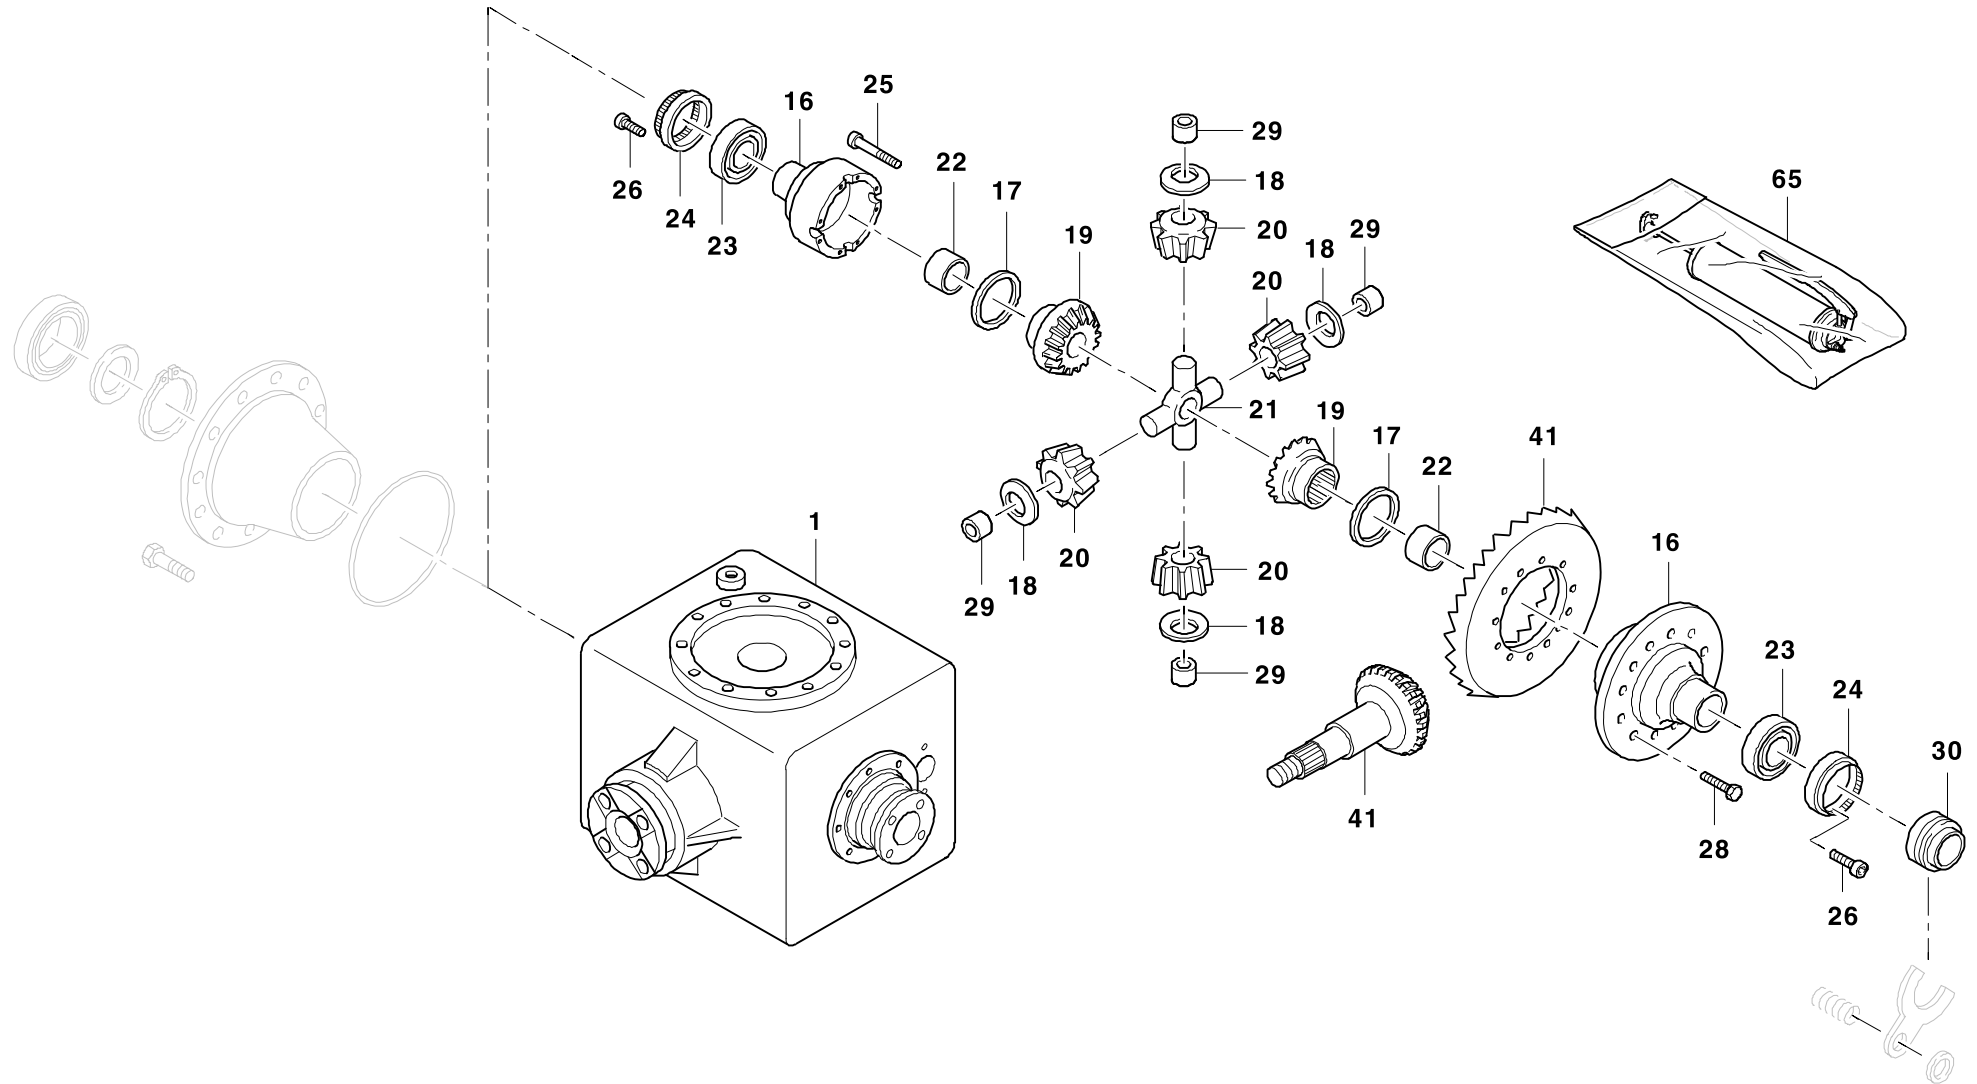

GROVE

ACHSANTRIEB
AXLE DRIVE

BILDТАFЕL
PICTORIAL DISPLAY

05.09

3106237-ETL A

1/3

GMK 3055
BE 503
G 061

GROVE

ACHSANTRIEB
AXLE DRIVE

BILDТАФЕЛ
PICTORIAL DISPLAY

05.09

3106237-ETL A

2/3

GMK 3055
BE 503
G 061

GROVE

ACHSANTRIEB
AXLE DRIVE

BILDTAFEL
PICTORIAL DISPLAY

05.09

3106237-ETL A

3/3

GMK 3055
BE 503
G 061