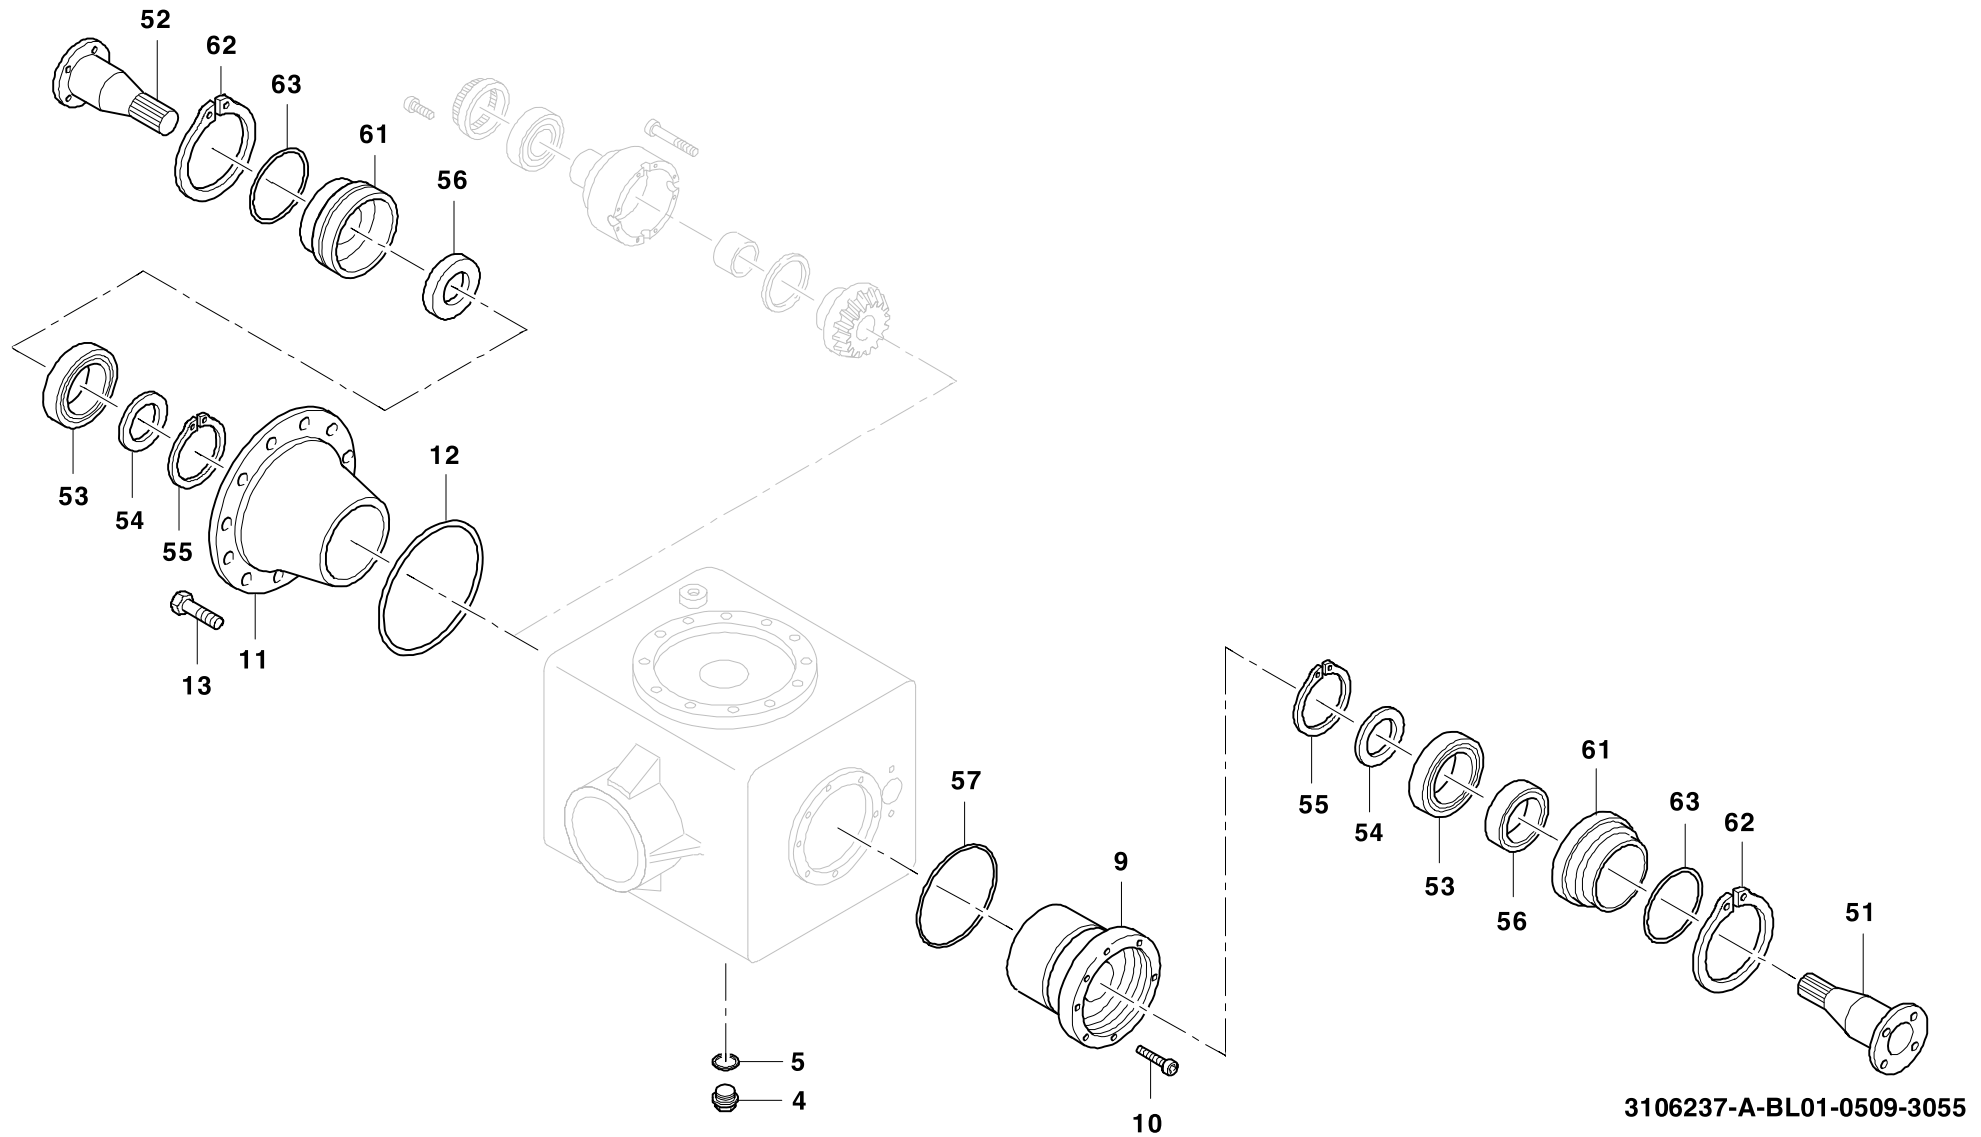

GROVE

ACHSANTRIEB
AXLE DRIVE

BILDТАFЕL
PICTORIAL DISPLAY

05.09

3106237-ETL A

1/3

GMK 3055
BE 503
G 061

GROVE

ACHSANTRIEB
AXLE DRIVE

BILDТАФЕЛ
PICTORIAL DISPLAY

05.09

3106237-ETL A

2/3

GMK 3055
BE 503
G 061

GROVE

ACHSANTRIEB
AXLE DRIVE

BILDTAFEL
PICTORIAL DISPLAY

05.09

3106237-ETL A

3/3

GMK 3055
BE 503
G 061